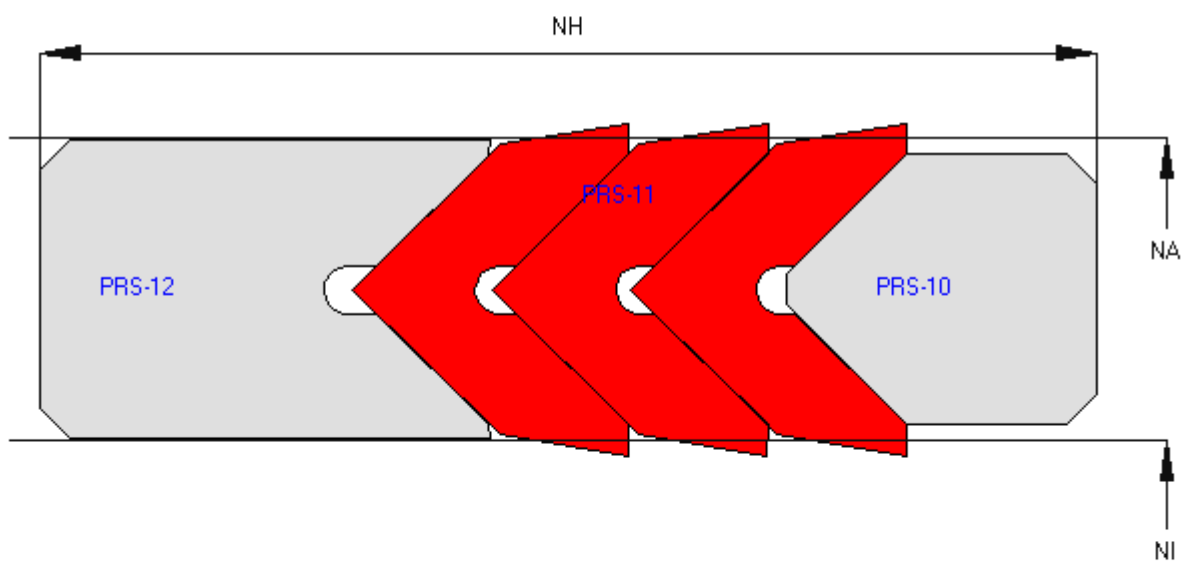

*****CHIPLESS / SPANLOS*****

CONTROL DIMENSIONS

Profile: PRS10_12 Material:

NA
NI
NH
M

NH
+0 / -0,5

SML Systemsoftware 3.1

28.05.2008